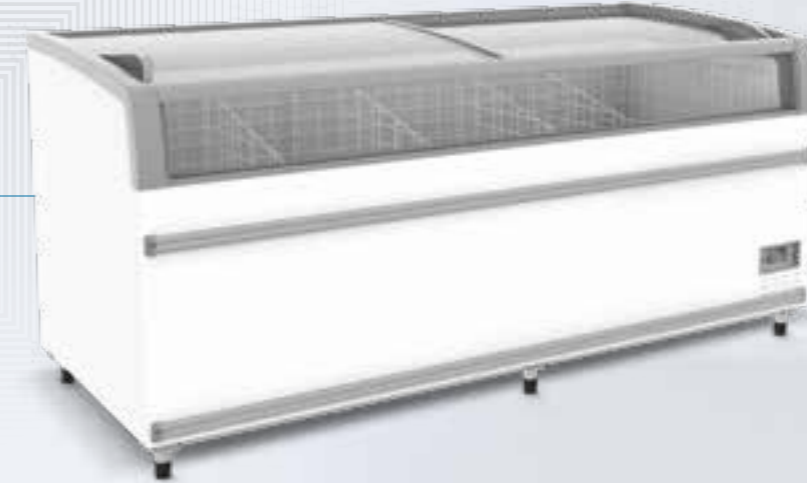

Island Coolers & Freezers Ada Tipi Soğutucu ve Dondurucular

Dimensions
Ölçüler (cm)

Plug-In

L • 145/185/210/250

W • 86

H • 89